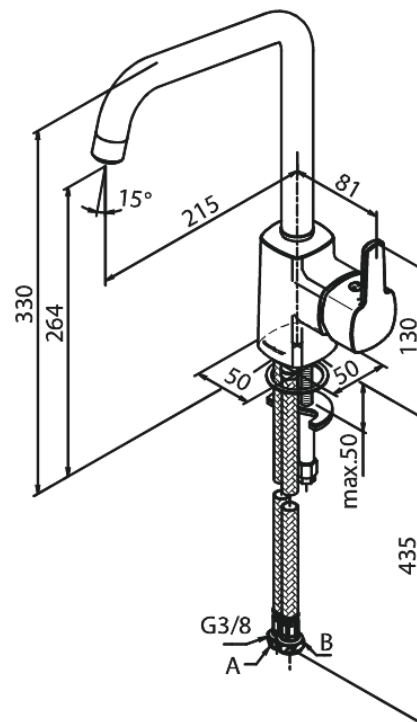

Atrybuty

FM Mattsson Denmark ApS
Hvidkærvej 48, 5250 Odense SV

Tel.: 508 953 956 biuro@fmmattsongroup.com

Mere information på <https://damixa.pl>

damixa