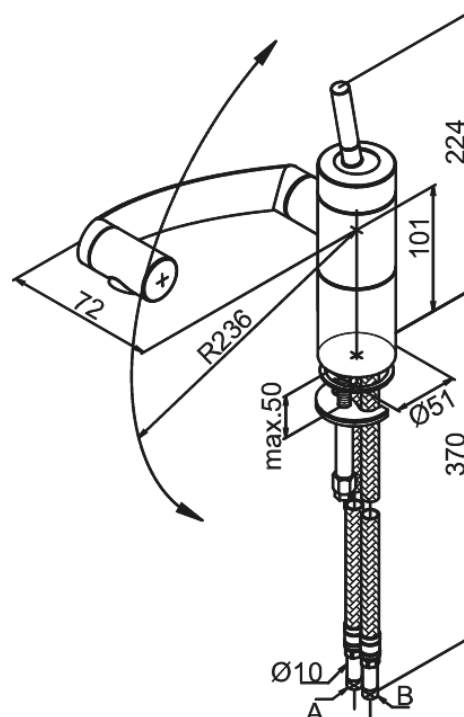

Atrybuty

reddot award
winner

FM Mattsson Mora Group
Hvidkærvej 48, 5250 Odense SV

Tel.: 508 953 956 biuro@fmm-mora.com

Mere information på <https://damixa.pl>

damixa