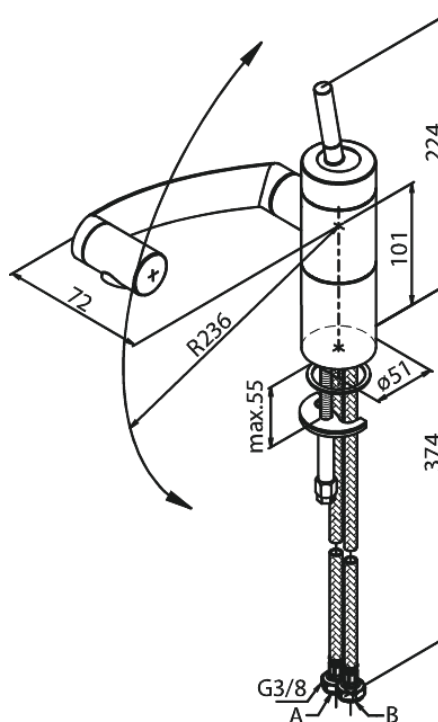

Atrybuty

FM Mattsson Denmark ApS
Hvidkærvej 48, 5250 Odense SV

Tel.: 508 953 956 biuro@fmmattsongroup.com

Mere information på <https://damixa.pl>

damixa