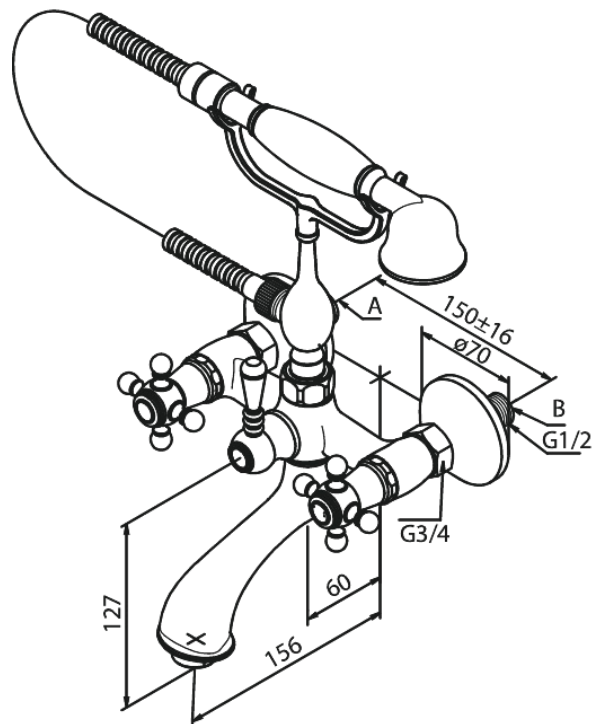

Atrybuty

FM Mattsson Denmark ApS
Hvidkærvej 48, 5250 Odense SV

Tel.: 508 953 956 biuro@fmmattssongroup.com

Mere information på <https://damixa.pl>

damixa