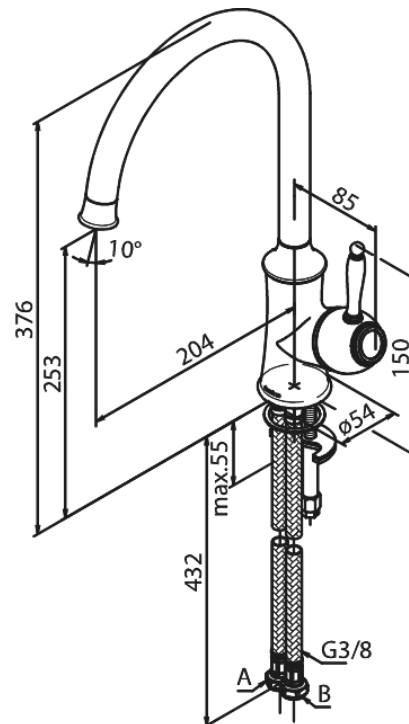

Atrybuty

FM Mattsson Denmark ApS
Hvidkærvej 48, 5250 Odense SV

Tel.: 508 953 956 biuro@fmmattssongroup.com

Mere information på <https://damixa.pl>

damixa