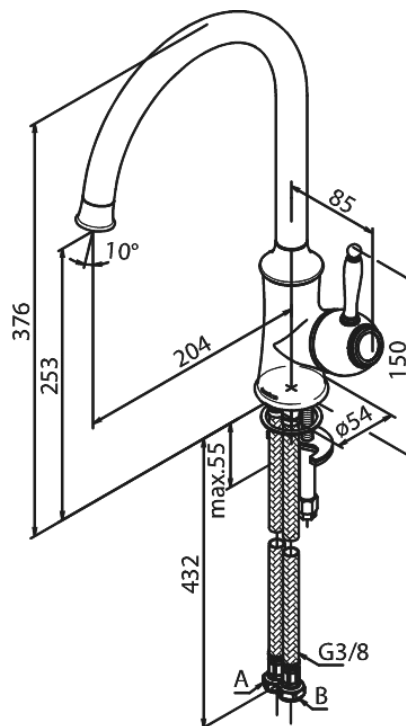

Atrybuty

FM Mattsson Mora Group
Hvidkærvej 48, 5250 Odense SV

Tel.: 508 953 956 biuro@fmm-mora.com

Mere information på <https://damixa.pl>

damixa