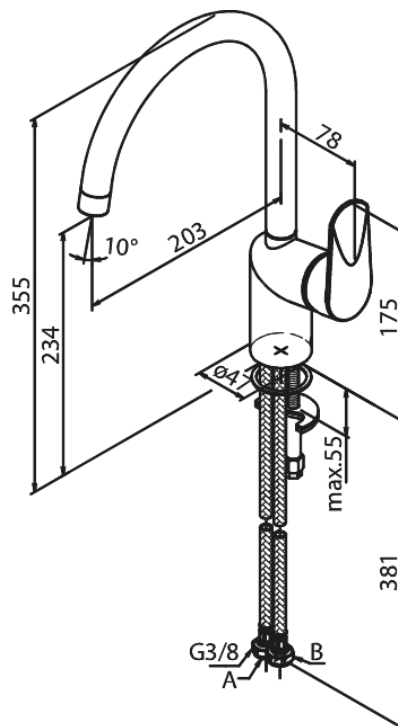

Atrybuty

FM Mattsson Mora Group
Hvidkærvej 48, 5250 Odense SV

Tel.: 508 953 956 biuro@fmm-mora.com

Mere information på <https://damixa.pl>

damixa