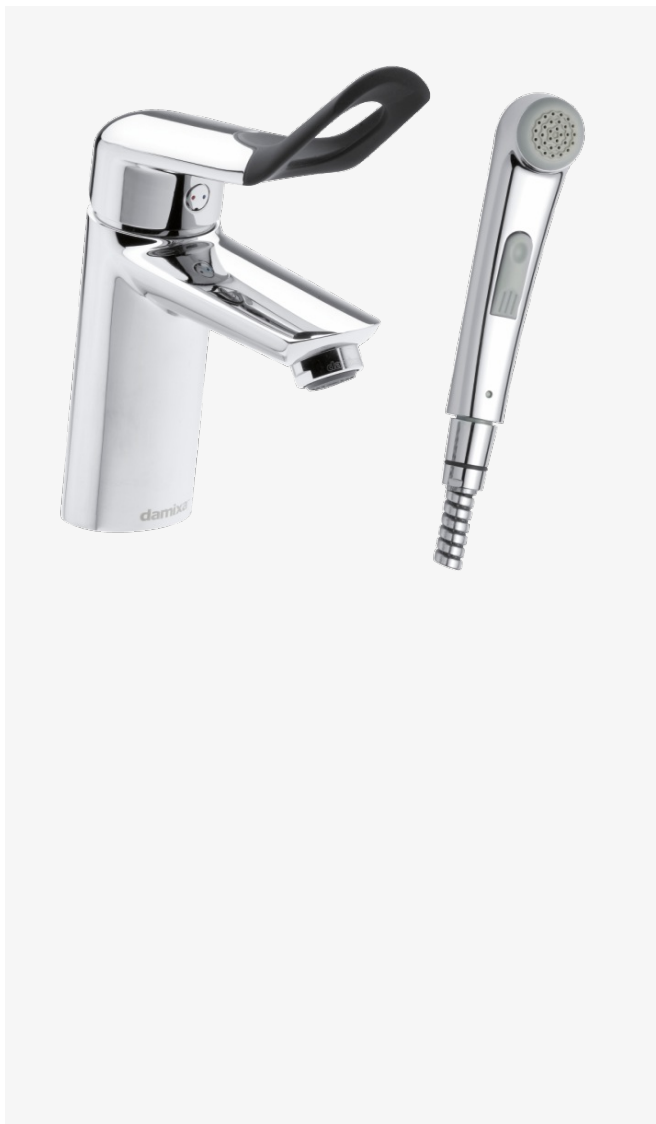

Clover Easy

Bateria umywalkowa

Kod: 6080774
Wykończenie: Chrom/Czarny
Seria: Clover Easy

EAN: 5708516739999

Opis produktu:

Jednouchwytowa
Głowica ceramiczna
Rub-Clean
Ochrona przed oparzeniem
System oszczędzania wody Eco-Save
Korek Klik-klak