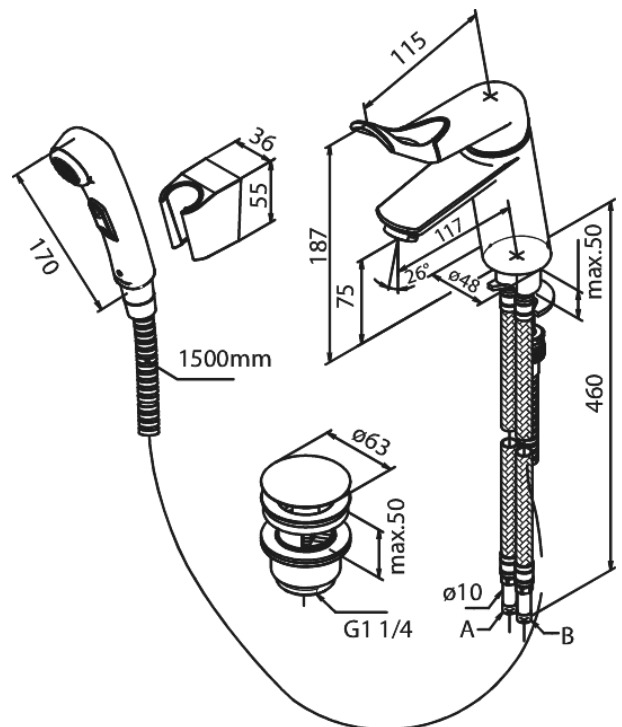

FM Mattsson Mora Group
5240 Odense NØ, Denmark
Østbirkvej 2

Tel.: 508 953 956 biuro@fmm-mora.com

Mere information på www.damixa.pl

damixa