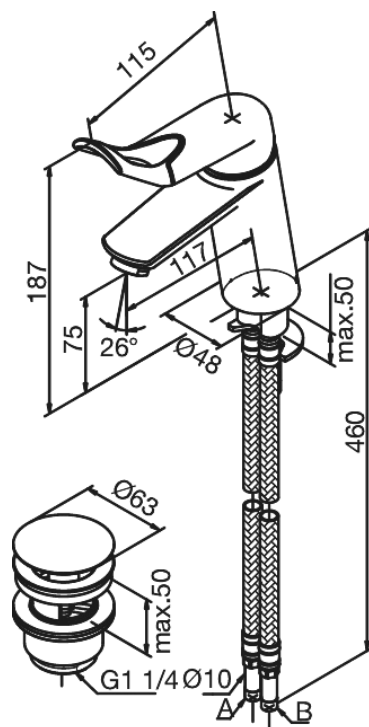

FM Mattsson Mora Group
5240 Odense NØ, Denmark
Østbirkvej 2

Tel.: 508 953 956 biuro@fmm-mora.com

Mere information på www.damixa.pl

damixa