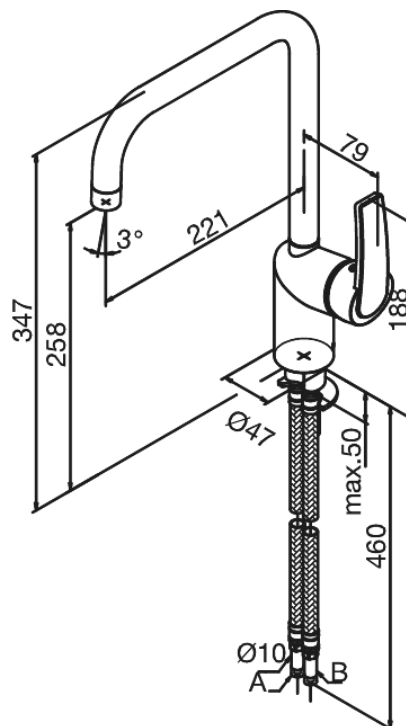

FM Mattsson Mora Group
Hvidkærvej 48, 5250 Odense SV

Tel.: 508 953 956 biuro@fmm-mora.com

Mere information på <https://damixa.pl>

damixa