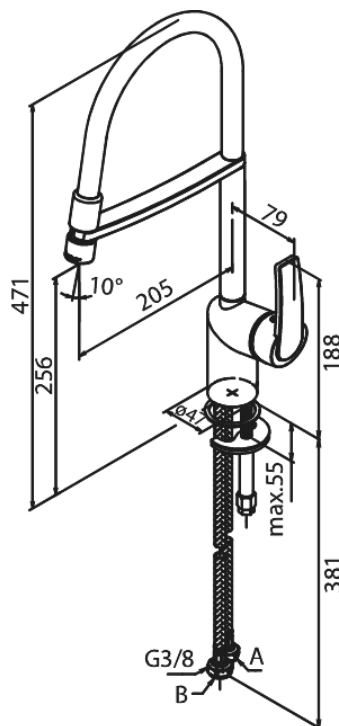

Atrybuty

FM Mattsson Denmark ApS
Hvidkærvej 48, 5250 Odense SV

Tel.: 508 953 956 biuro@fmmattssongroup.com

Mere information på <https://damixa.pl>

damixa