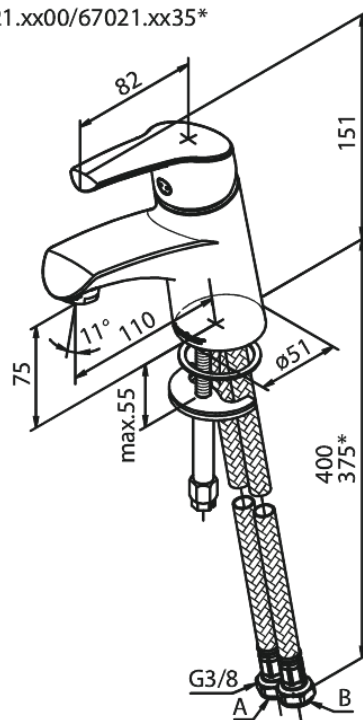

Atrybuty

67021.xx00/67021.xx35*