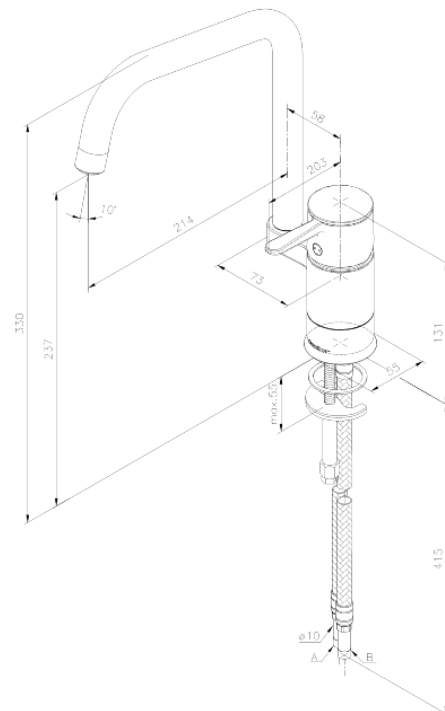

Atrybuty

reddot award
winner

FM Mattsson Denmark ApS
Hvidkærvej 48, 5250 Odense SV

Tel.: 508 953 956 biuro@fmmattssongroup.com

Mere information på <https://damixa.pl>

damixa