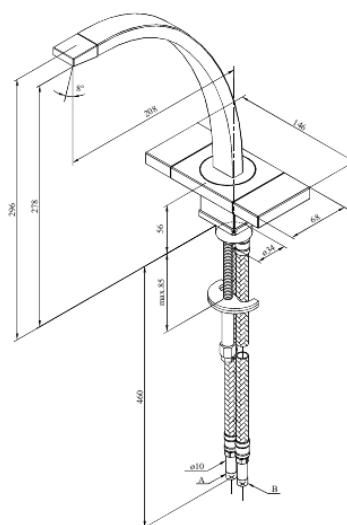

G-Type

Bateria kuchenna

Kod: 720000000
Wykończenie: Chrom
Seria: G-Type

EAN: 5708516571179

Opis produktu:

2 handle
Zakres obrotu wylewki 120°
Przepływ wody max. 14l/min
Główce ceramiczne

FM Mattsson Denmark ApS
Hvidkærvej 48, 5250 Odense SV