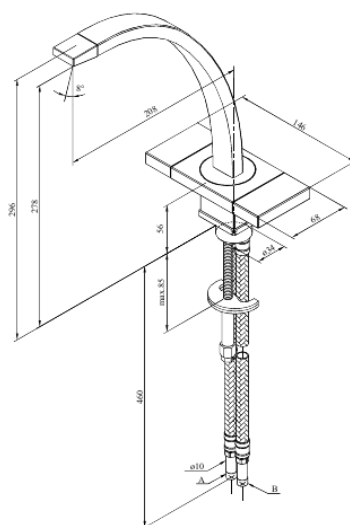

G-Type

Bateria kuchenna

Kod: 720000000
Wykończenie: Chrom
Seria: G-Type

EAN: 5708516571179

Opis produktu:

2 handle
Zakres obrotu wylewki 120°
Przepływ wody max. 14l/min
Główce ceramiczne

reddot award
winner