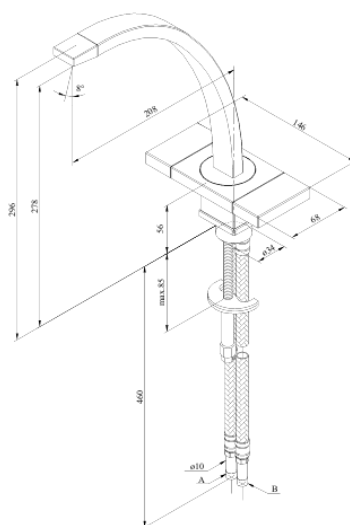

G-Type

Bateria kuchenna

Kod: 720000000
Wykończenie: Chrom
Seria: G-Type

EAN: 5708516571179

Opis produktu:

2 handle
Zakres obrotu wylewki 120°
Przepływ wody max. 14l/min
Główce ceramiczne

reddot award
winner