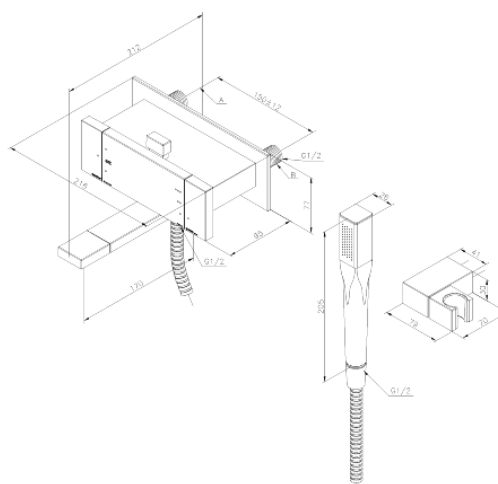

Atrybuty

reddot award
winner

FM Mattsson Denmark ApS
Hvidkærvej 48, 5250 Odense SV

Tel.: 508 953 956 biuro@fmmattssongroup.com

Mere information på <https://damixa.pl>

damixa