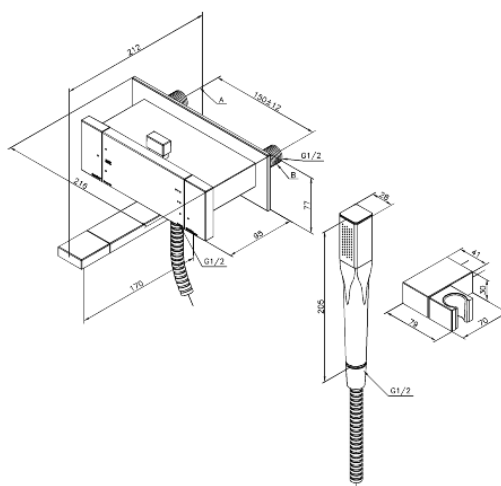

Atrybuty

FM Mattsson Denmark ApS
Hvidkærvej 48, 5250 Odense SV

Tel.: 508 953 956 biuro@fmmattssongroup.com

Mere information på <https://damixa.pl>

damixa