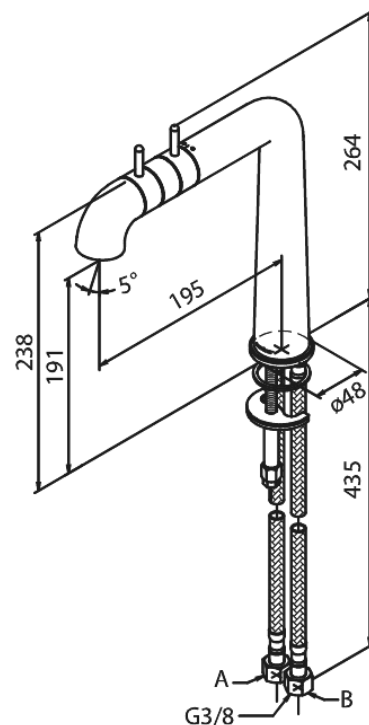

Atrybuty

interior
innovation
award
Winner

FM Mattsson Denmark ApS
Hvidkærvej 48, 5250 Odense SV

Tel.: 508 953 956 biuro@fmmattssongroup.com

Mere information på <https://damixa.pl>

damixa