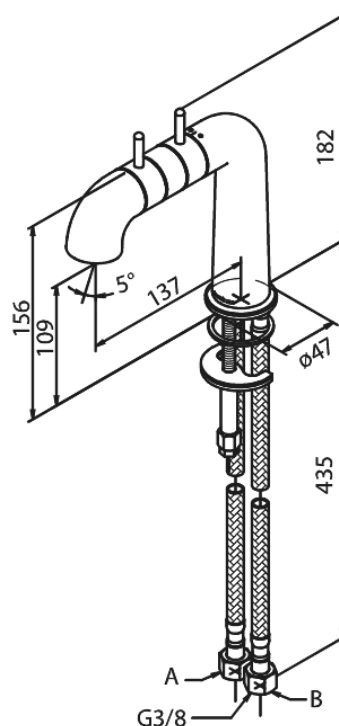

Atrybuty

reddot award
winner

FM Mattsson Denmark ApS
Hvidkærvej 48, 5250 Odense SV

Tel.: 508 953 956 biuro@fmmattssongroup.com

Mere information på <https://damixa.pl>

damixa