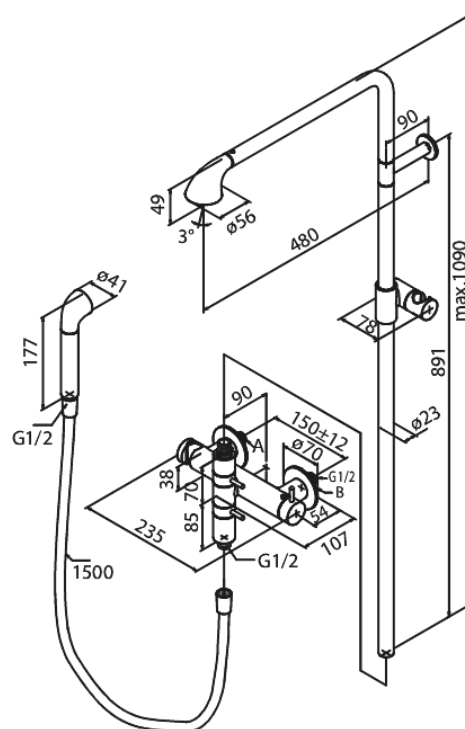

FM Mattsson Mora Group
5240 Odense NØ, Denmark
Østbirkvej 2

Tel.: 508 953 956 biuro@fmm-mora.com

Mere information på www.damixa.pl

damixa