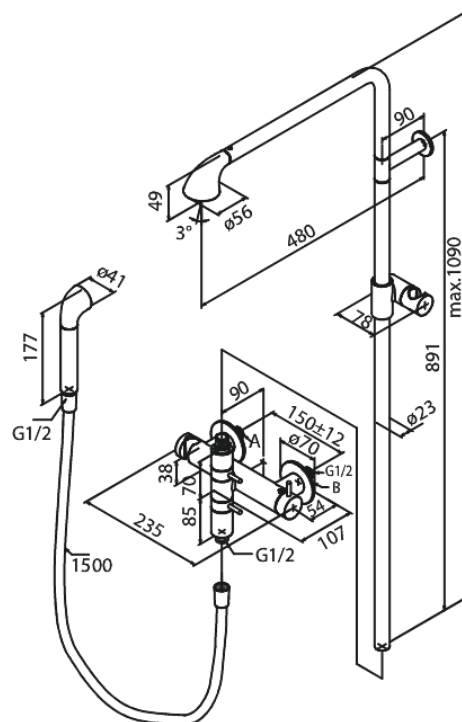

Atrybuty

reddot award
winner

FM Mattsson Denmark ApS
Hvidkærvej 48, 5250 Odense SV

Tel.: 508 953 956 biuro@fmmattsongroup.com

Mere information på <https://damixa.pl>

damixa