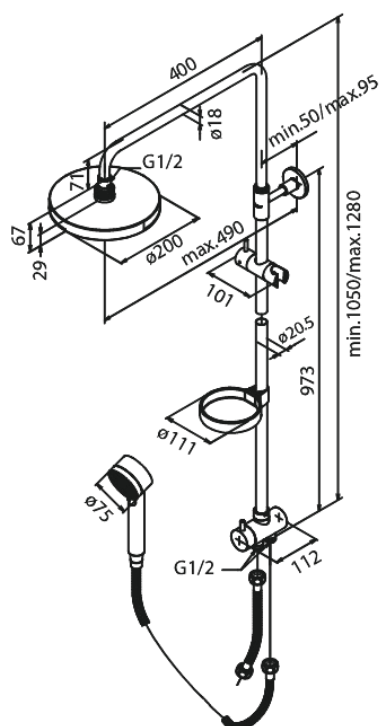

Space

Kudos Complete 2

Kod: 765170000
Wykończenie: Chrom
Seria: Space

EAN: 5708516739746

Opis produktu:

Rub-Clean

Przepływ wody przez deszczownicę max 12l/min.,
przez słuchawkę prysznicową max. 9l/min

System oszczędzania wody Eco-Save
Gwint 1/2"

Zawiera mydelniczkę i uchwyt słuchawki
prysznicowej

Przełącznik na prysznic

Wąż prysznicowy metalowy 1500 mm

Deszczownia 200mm, słuchawka prysznicowa i
wąż

Shower pipe can be shortened

Atrybuty

FM Mattsson Denmark ApS
Hvidkærvej 48, 5250 Odense SV