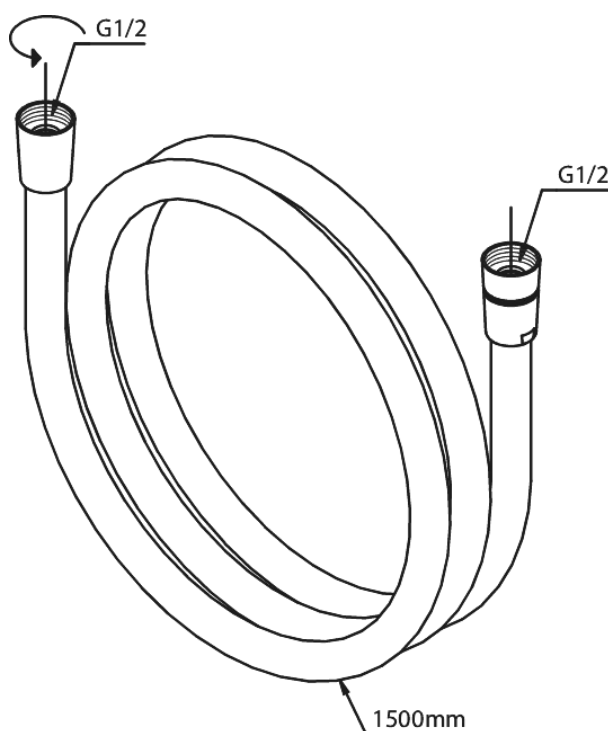

Akcesoria prysznicowe

Easyflex wąż prysznicowy 1500 mm

Kod: 766820000
Wykończenie: Chrom
Seria: Akcesoria prysznicowe

EAN: 5708516821922

Opis produktu:

Anti-twist

FM Mattsson Denmark ApS
Hvidkærvej 48, 5250 Odense SV