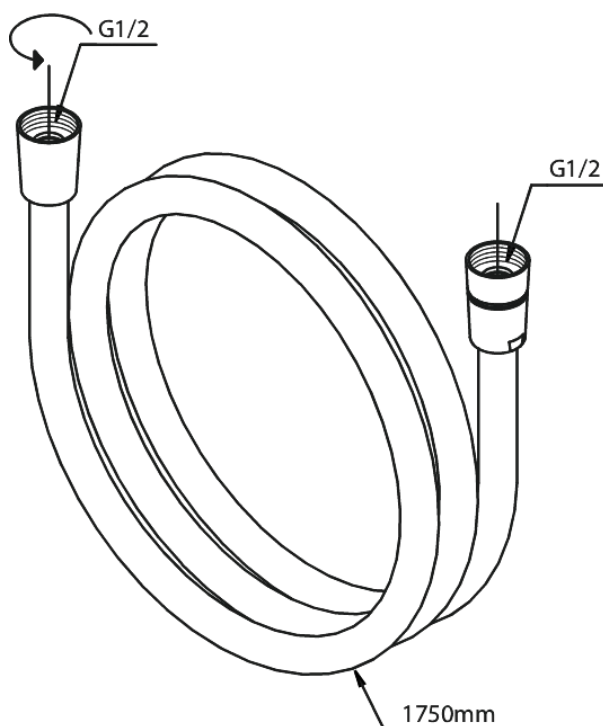

Akcesoria prysznicowe

Easyflex wąż prysznicowy 1750 mm

Kod: 766830000
Wykończenie: Chrom
Seria: Akcesoria prysznicowe

EAN: 5708516821939

Opis produktu:

Anti-twist

FM Mattsson Denmark ApS
Hvidkærvej 48, 5250 Odense SV