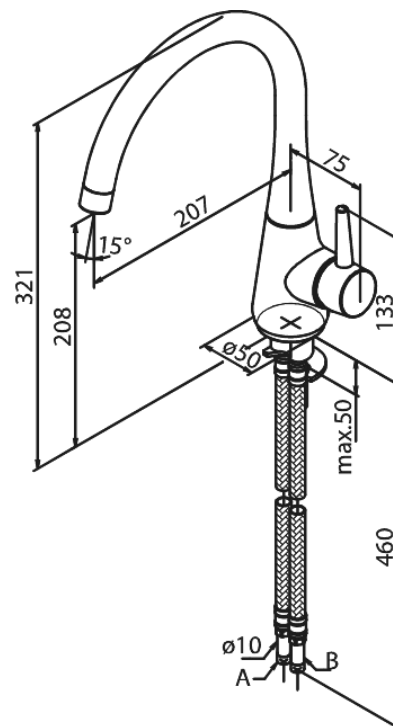

FM Mattsson Mora Group
Østbirkvej 2, DK-5240 Odense NØ

Tel.: 508 953 956 biuro@fmm-mora.com

Mere information på <https://damixa.pl>

damixa