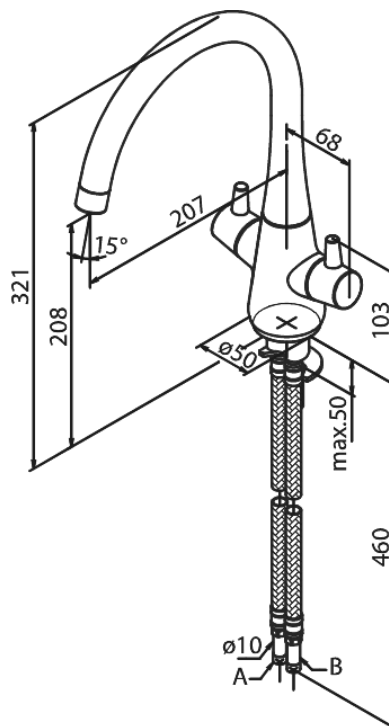

Bell

Bateria kuchenna

Kod: 9007800
Wykończenie: Chrom
Seria: Bell

EAN: 5708516821786

Opis produktu:

2 handle
Zakres obrotu wylewki 120°
Rub-Clean
System oszczędzania wody Eco-Klik
Główce ceramiczne

Atrybuty