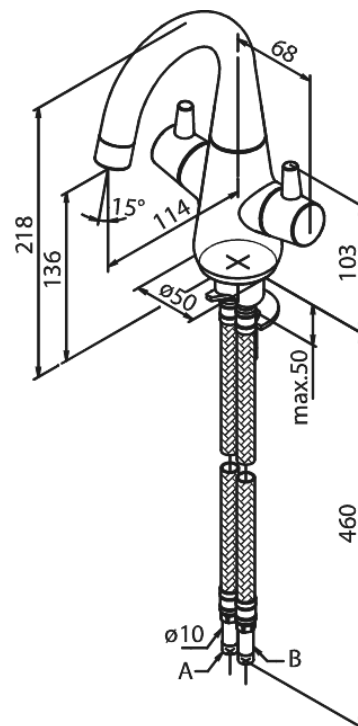

FM Mattsson Mora Group
5240 Odense NØ, Denmark
Østbirkvej 2

Tel.: 508 953 956 biuro@fmm-mora.com

Mere information på www.damixa.pl

damixa