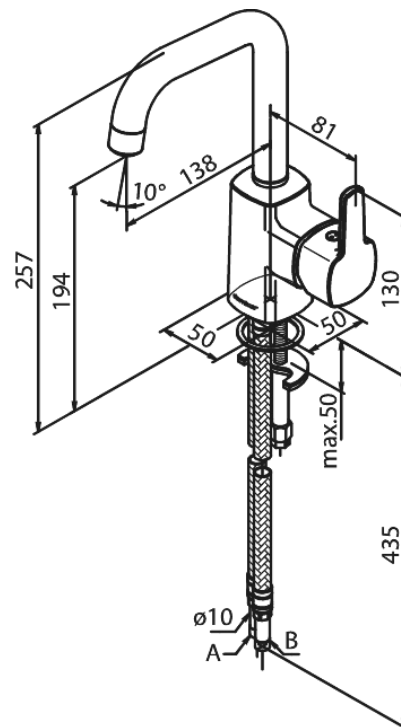

FM Mattsson Mora Group
5240 Odense NØ, Denmark
Østbirkvej 2

Tel.: 508 953 956 biuro@fmm-mora.com

Mere information på www.damixa.pl

damixa