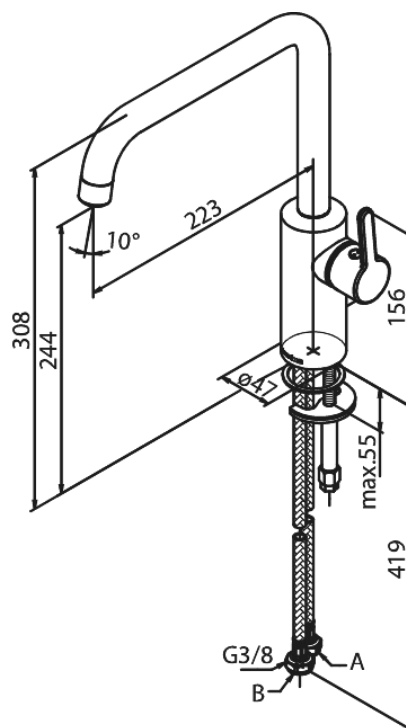

Atrybuty

FM Mattsson Mora Group
Hvidkærvej 48, 5250 Odense SV

Tel.: 508 953 956 biuro@fmm-mora.com

Mere information på <https://damixa.pl>

damixa