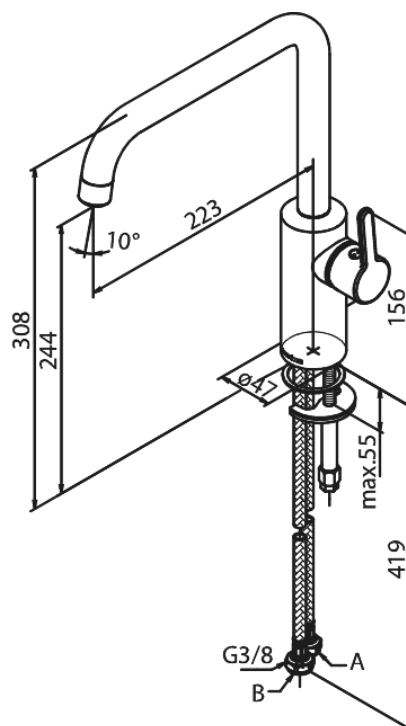

Silhouet

Bateria kuchenna

Kod: 740860000
Wykończenie: Chrom
Seria: Silhouet

EAN: 5708516823216

Opis produktu:

Zakres obrotu wylewki 120°
Głowica ceramiczna
Cold-start
Rub-Clean
8/l min aerator

Atrybuty

FM Mattsson Denmark ApS
Hvidkærvej 48, 5250 Odense SV