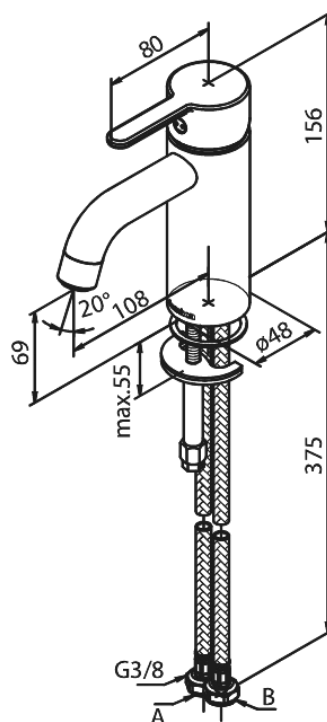

FM Mattsson Mora Group
5240 Odense NØ, Denmark
Østbirkvej 2

Tel.: 508 953 956 biuro@fmm-mora.com

Mere information på www.damixa.pl

damixa