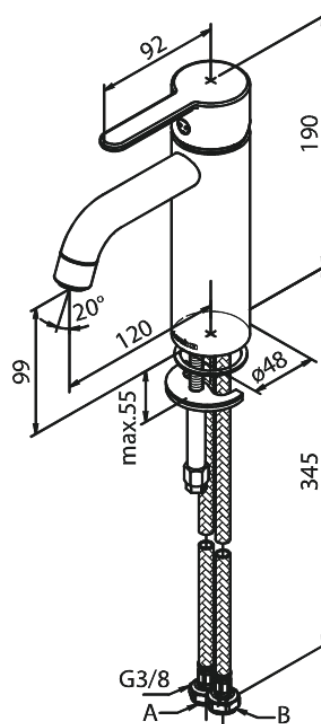

FM Mattsson Denmark ApS
Hvidkærvej 48, 5250 Odense SV

Tel.: 508 953 956 biuro@fmmattsongroup.com

Mere information på <https://damixa.pl>

damixa