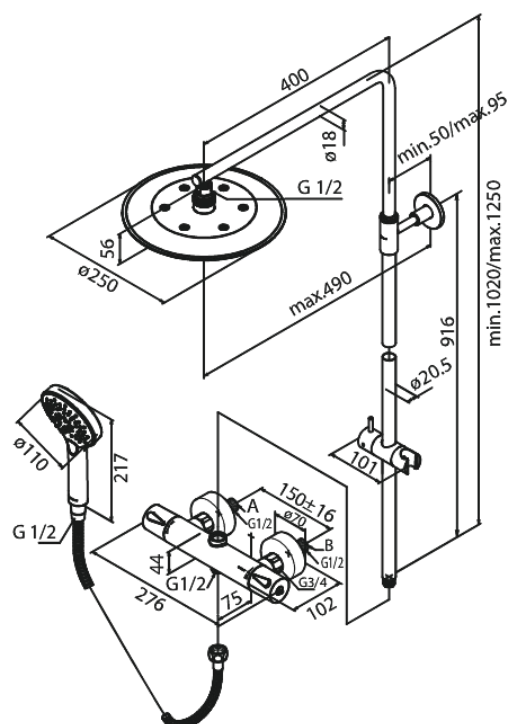

Atrybuty

FM Mattsson Denmark ApS
Hvidkærvej 48, 5250 Odense SV

Tel.: 508 953 956 biuro@fmmattsongroup.com

Mere information på <https://damixa.pl>

damixa