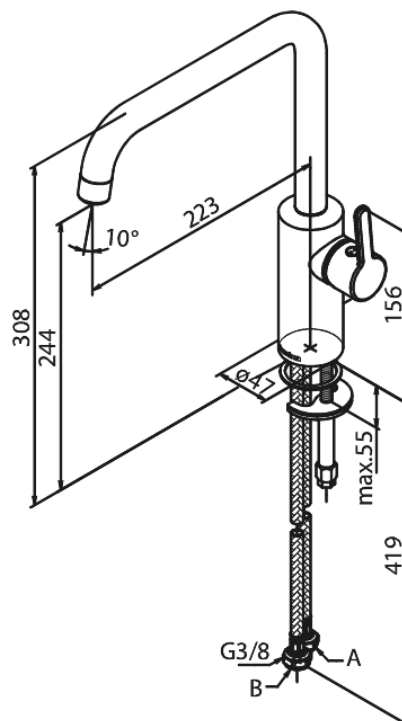

Atrybuty

FM Mattsson Denmark ApS
Hvidkærvej 48, 5250 Odense SV

Tel.: 508 953 956 biuro@fmmattssongroup.com

Mere information på <https://damixa.pl>

damixa