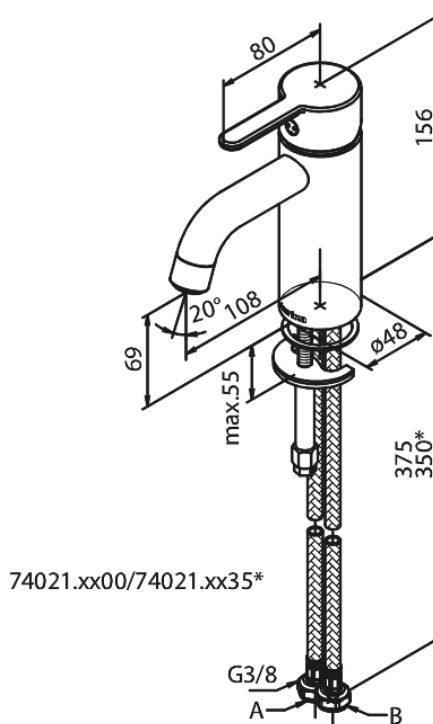

Atrybuty

74021.xx00/74021.xx35*

FM Mattsson Denmark ApS
Hvidkærvej 48, 5250 Odense SV

Tel.: 508 953 956 biuro@fmmattssongroup.com

Mere information på <https://damixa.pl>

damixa