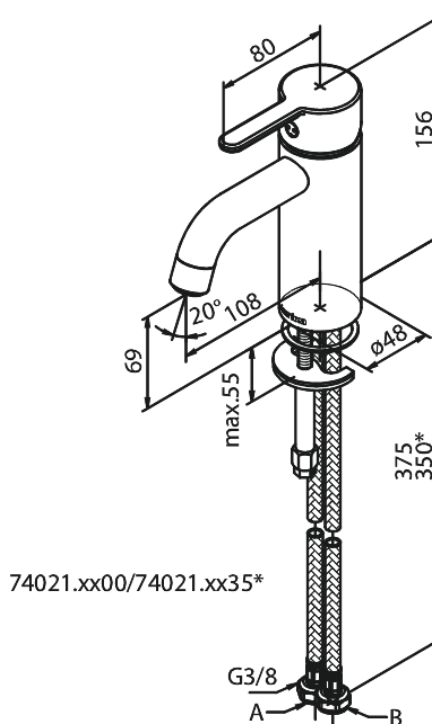

Atrybuty

74021.xx00/74021.xx35*

FM Mattsson Denmark ApS
Hvidkærvej 48, 5250 Odense SV

Tel.: 508 953 956 biuro@fmmattssongroup.com

Mere information på <https://damixa.pl>

damixa