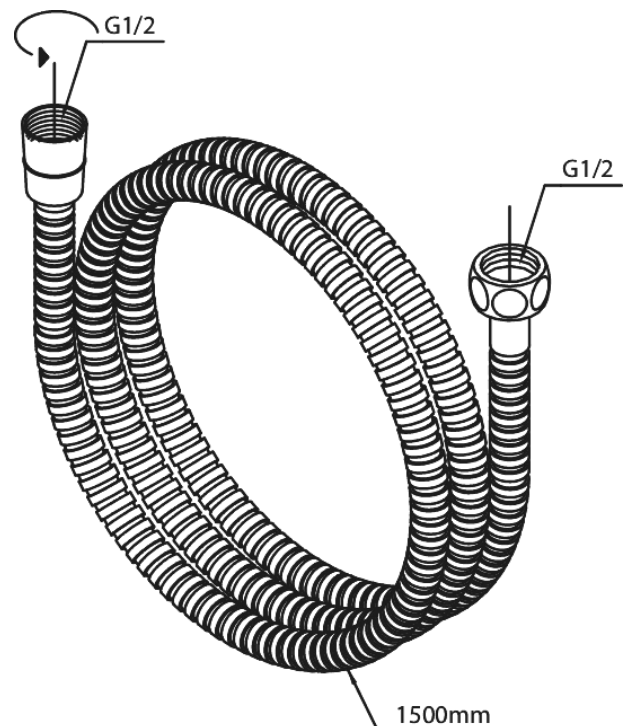

# Wąż prysznicowy metalowy 1500 mm

**Kod:** 7665261  
**Wykończenie:** Matowa czern  
**Seria:** Akcesoria prysznicowe

**EAN:** 5708516825722

FM Mattsson Mora Group  
Hvidkærvej 48, 5250 Odense SV

Tel.: 508 953 956 [biuro@fmm-mora.com](mailto:biuro@fmm-mora.com)