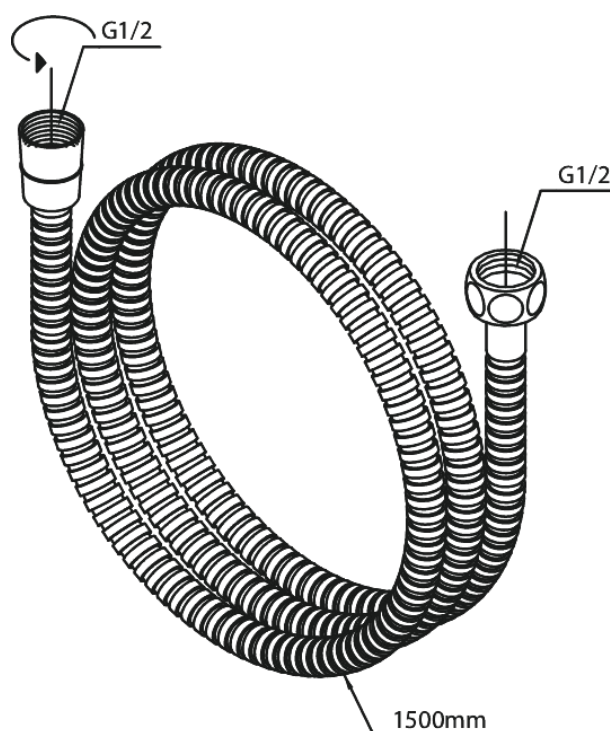

Akcesoria prysznicowe

Wąż prysznicowy metalowy 1500 mm

Kod: 766527700
Wykończenie: Polerowany mosiądz PVD
Seria: Akcesoria prysznicowe

EAN: 5708516824435

FM Mattsson Denmark ApS
Hvidkærvej 48, 5250 Odense SV