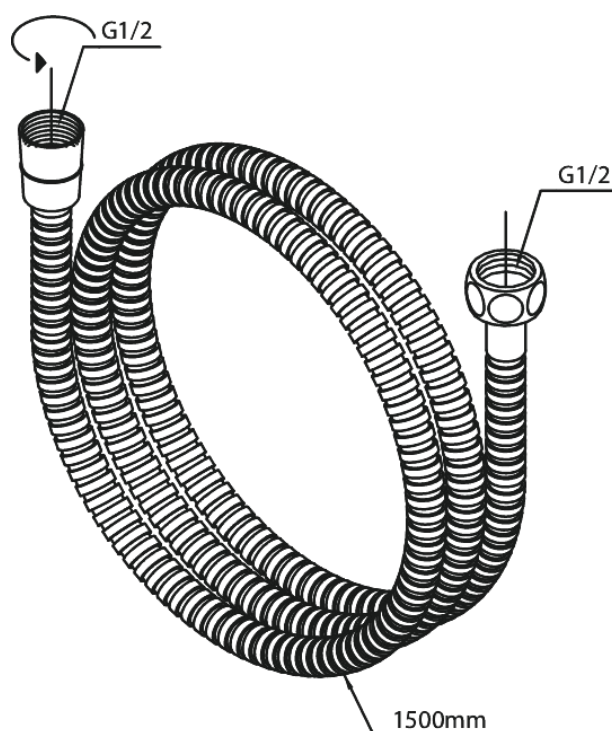

# Wąż prysznicowy metalowy 1500 mm

**Kod:** 766527700  
**Wykończenie:** Polerowany mosiądz PVD  
**Seria:** Akcesoria prysznicowe

**EAN:** 5708516824435

FM Mattsson Denmark ApS  
Hvidkærvej 48, 5250 Odense SV