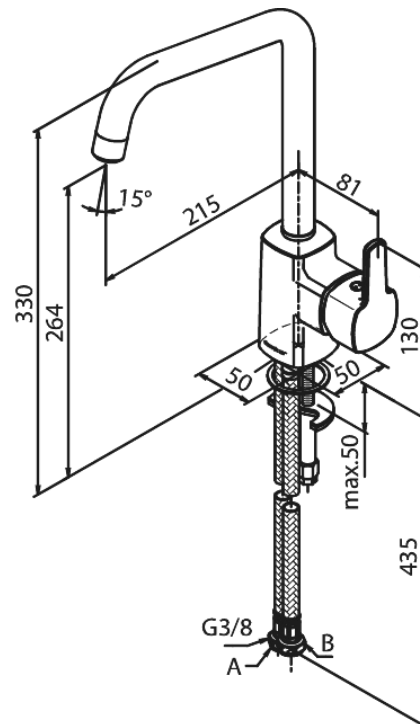

Atrybuty

FM Mattsson Denmark ApS
Hvidkærvej 48, 5250 Odense SV

Tel.: 508 953 956 biuro@fmmattssongroup.com

Mere information på <https://damixa.pl>

damixa