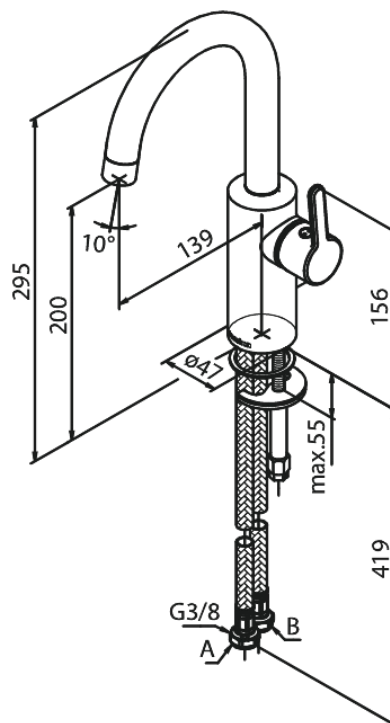

Silhouet

Bateria umywalkowa

Kod: 746204600
Wykończenie: Stal PVD
Seria: Silhouet

EAN: 5708516827467

Opis produktu:

Głowica ceramiczna
Cold-start
Rub-Clean
System oszczędzania wody Eco-Save
6l/min aerator

Atrybuty