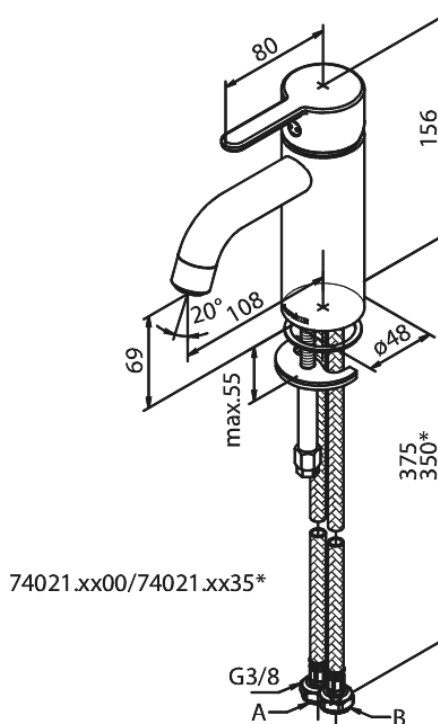

Atrybuty

FM Mattsson Denmark ApS
Hvidkærvej 48, 5250 Odense SV

Tel.: 508 953 956 biuro@fmmattssongroup.com

Mere information på <https://damixa.pl>

damixa