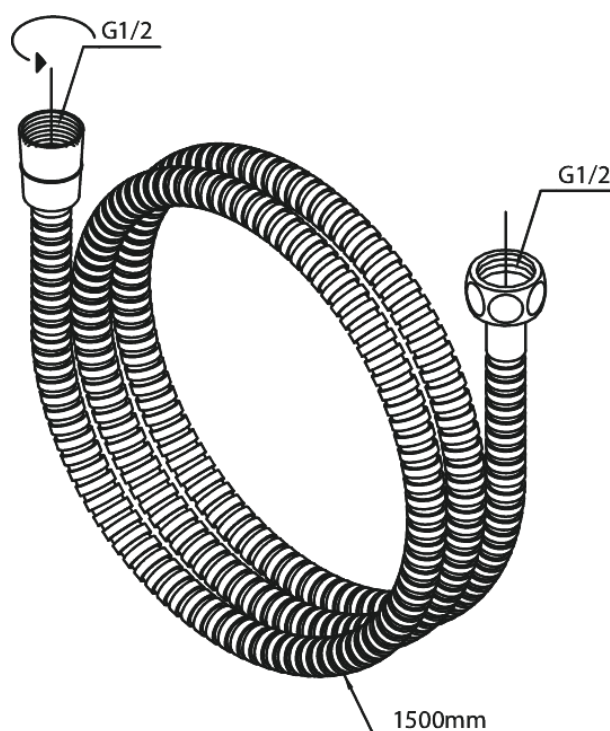

Akcesoria prysznicowe

Wąż prysznicowy metalowy 1500 mm

Kod: 766528700
Wykończenie: Szczotkowana miedź PVD
Seria: Akcesoria prysznicowe

EAN: 5708516827993

FM Mattsson Denmark ApS
Hvidkærvej 48, 5250 Odense SV