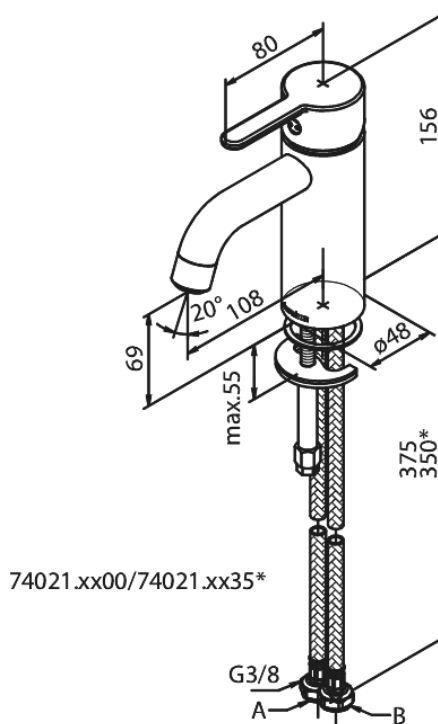

Atrybuty

FM Mattsson Denmark ApS
Hvidkærvej 48, 5250 Odense SV

Tel.: 508 953 956 biuro@fmmattssongroup.com

Mere information på <https://damixa.pl>

damixa