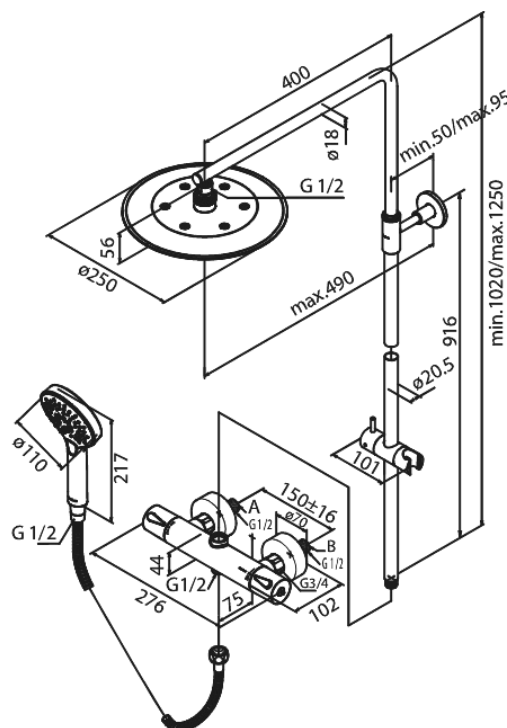

Atrybuty

FM Mattsson Denmark ApS
Hvidkærvej 48, 5250 Odense SV

Tel.: 508 953 956 biuro@fmmattssongroup.com

Mere information på <https://damixa.pl>

damixa