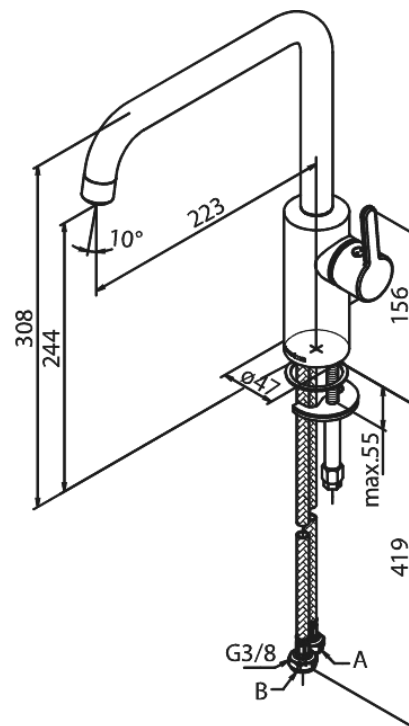

Silhouet

Bateria kuchenna

Kod: 740862100
Wykończenie: Biały matowy
Seria: Silhouet

EAN: 5708516830375

Opis produktu:

Zakres obrotu wylewki 120°
Głowica ceramiczna
Cold-start
Rub-Clean
8/l min aerator

Atrybuty