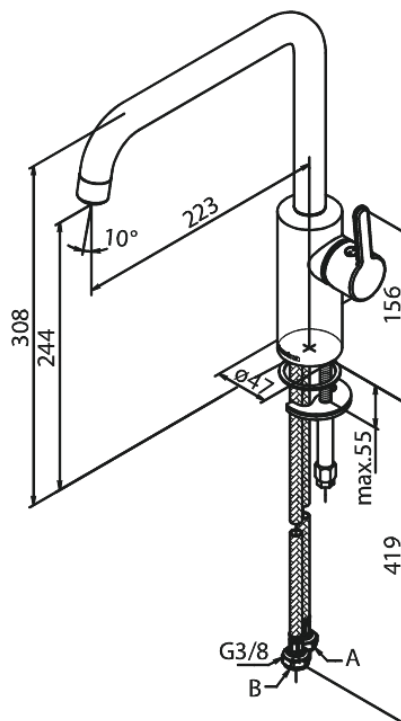

Silhouet

Bateria kuchenna

Kod: 740862100
Wykończenie: Biały matowy
Seria: Silhouet

EAN: 5708516830375

Opis produktu:

Zakres obrotu wylewki 120°
Głowica ceramiczna
Cold-start
Rub-Clean
8/l min aerator

Atrybuty