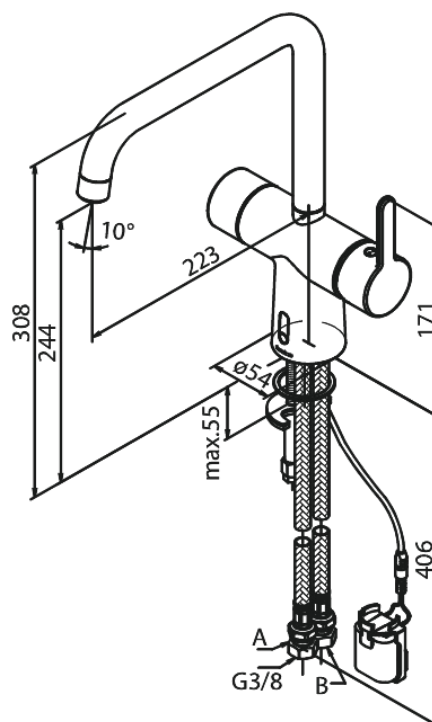

Atrybuty

FM Mattsson Denmark ApS
Hvidkærvej 48, 5250 Odense SV

Tel.: 508 953 956 biuro@fmmattssongroup.com

Mere information på <https://damixa.pl>

damixa