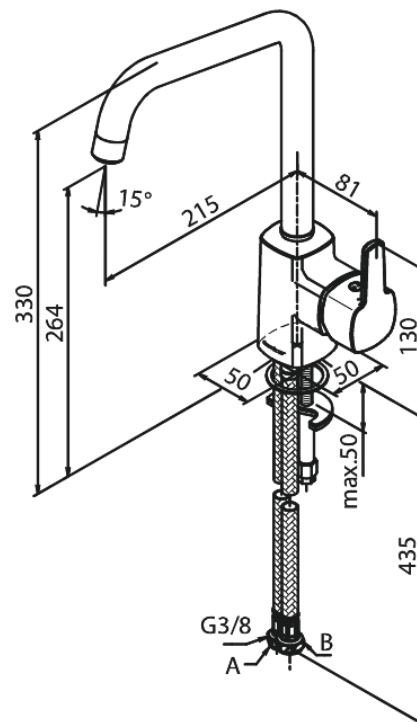

FM Mattsson Denmark ApS
Hvidkærvej 48, 5250 Odense SV

Tel.: 508 953 956 biuro@fmmattssongroup.com

Mere information på <https://damixa.pl>

damixa