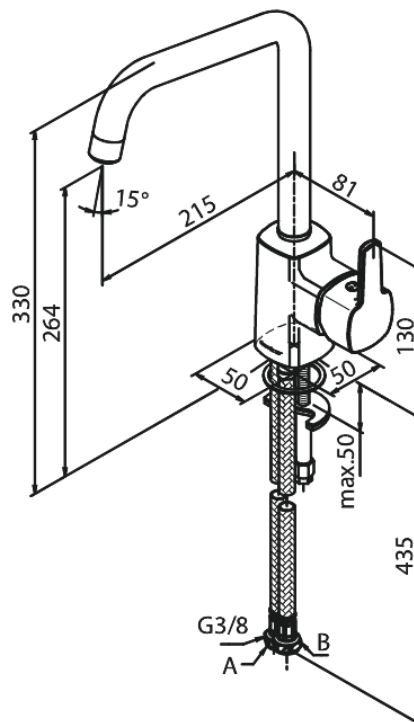

FM Mattsson Denmark ApS
Hvidkærvej 48, 5250 Odense SV

Tel.: 508 953 956 biuro@fmmattssongroup.com

Mere information på <https://damixa.pl>

damixa