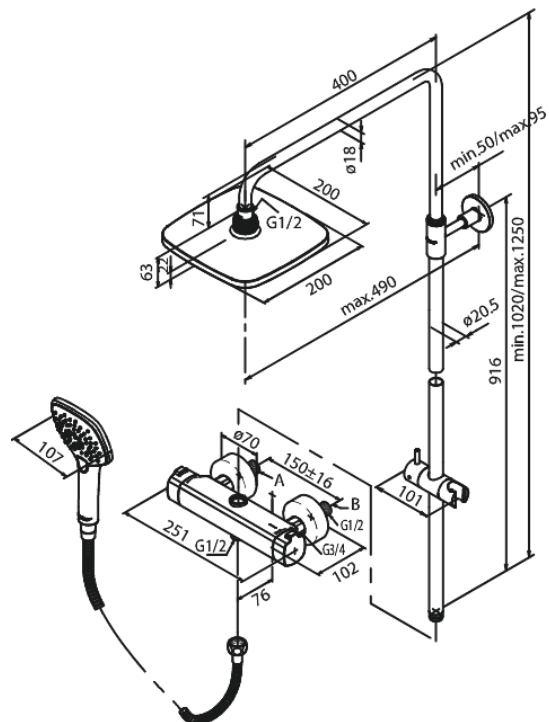

Atrybuty

FM Mattsson Denmark ApS
Hvidkærvej 48, 5250 Odense SV

Tel.: 508 953 956 biuro@fmmattssongroup.com

Mere information på <https://damixa.pl>

damixa