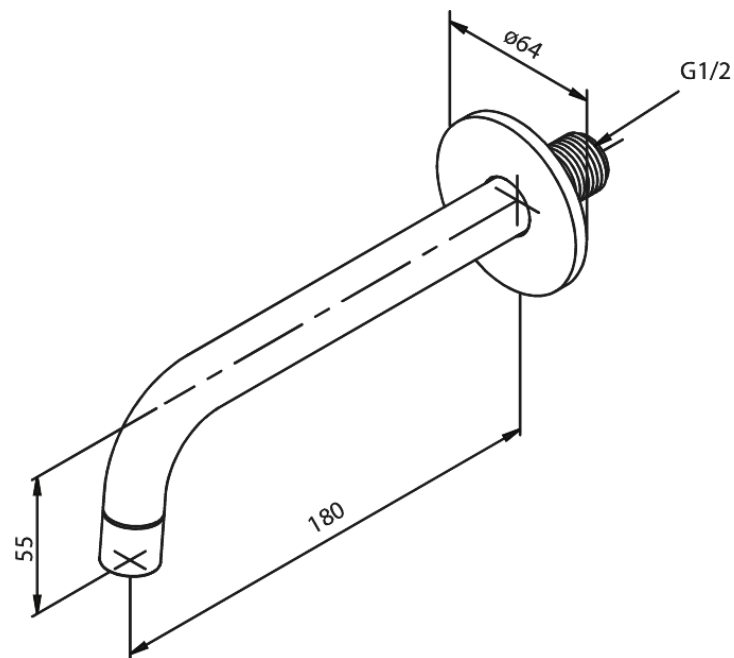

Armatura podtynkowa

Wylewka baterii wannowej 18 cm

Kod: 484830000
Wykończenie: Chrom
Seria: Armatura podtynkowa

EAN: 5708516833529

FM Mattsson Denmark ApS
Hvidkærvej 48, 5250 Odense SV

Tel.: 508 953 956 biuro@fmmattssongroup.com