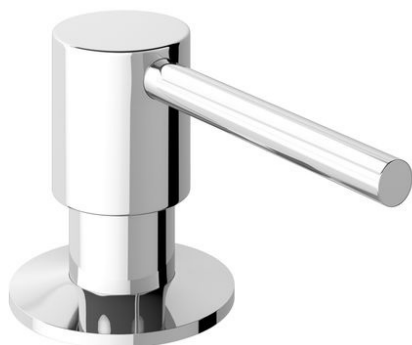

Silhouet

Dozownik mydła

Kod: 484810000
Wykończenie: Chrom
Seria: Silhouet

EAN: 5708516833765

FM Mattsson Denmark ApS
Hvidkærvej 48, 5250 Odense SV

Tel.: 508 953 956 biuro@fmmattssongroup.com

Mere information på <https://damixa.pl>