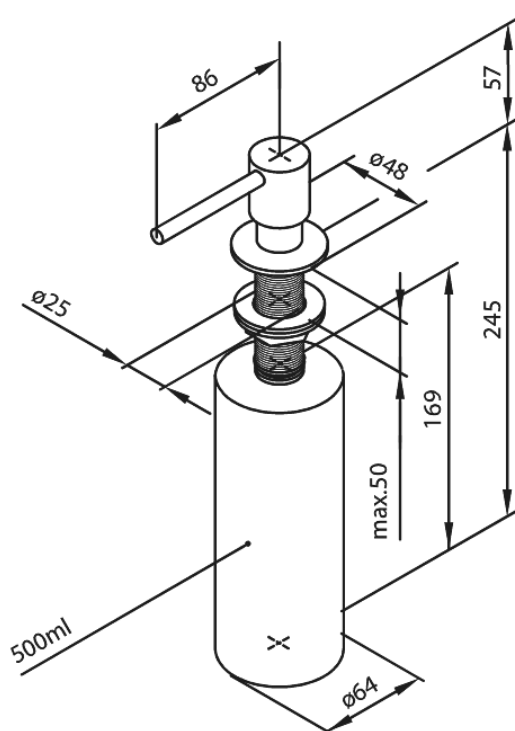

Silhouet

Dozownik mydła

Kod: 484810000
Wykończenie: Chrom
Seria: Silhouet

EAN: 5708516833765

FM Mattsson Denmark ApS
Hvidkærvej 48, 5250 Odense SV

Tel.: 508 953 956 biuro@fmmattssongroup.com

Mere information på <https://damixa.pl>