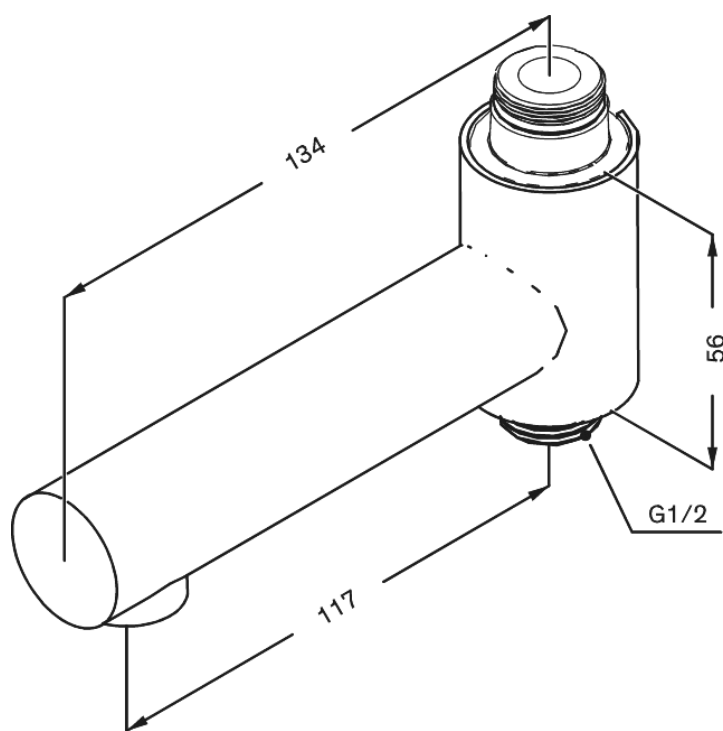

Akcesoria do produktów

Wylewka obrotowa baterii wannowej

Kod: 484844600
Wykończenie: Stal PVD
Seria: Akcesoria do produktów

EAN: 5708516833857

FM Mattsson Denmark ApS
Hvidkærvej 48, 5250 Odense SV

Tel.: 508 953 956 biuro@fmmattssongroup.com