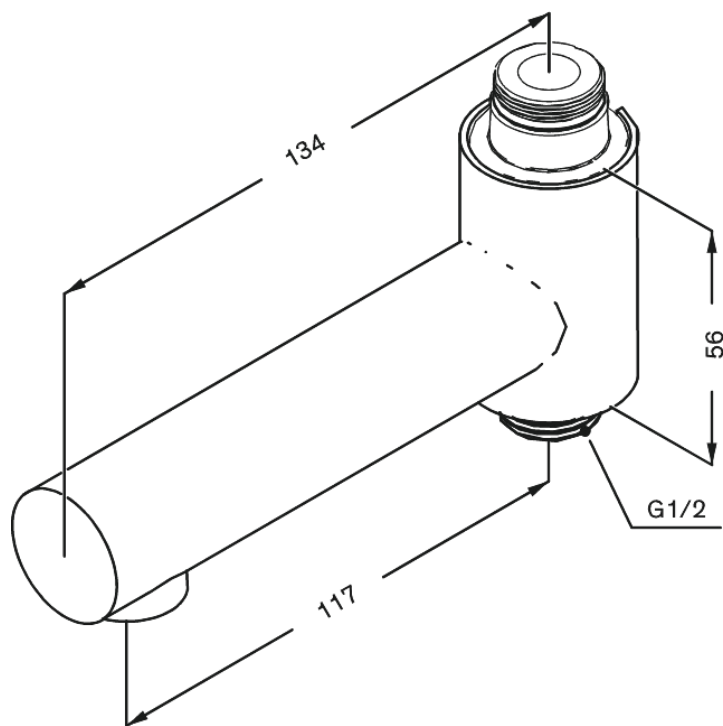

Akcesoria do produktów

Wylewka obrotowa baterii wannowej

Kod: 484844600
Wykończenie: Stal PVD
Seria: Akcesoria do produktów

EAN: 5708516833857

FM Mattsson Denmark ApS
Hvidkærvej 48, 5250 Odense SV

Tel.: 508 953 956 biuro@fmmattssongroup.com