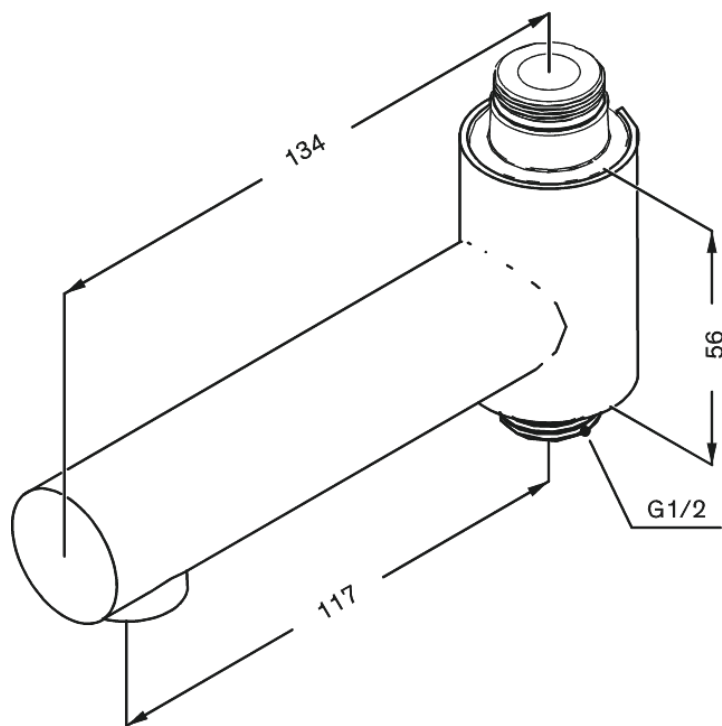

Akcesoria do produktów

Wylewka obrotowa baterii wannowej

Kod: 484846100
Wykończenie: Matowa czerń
Seria: Akcesoria do produktów

EAN: 5708516833864

FM Mattsson Denmark ApS
Hvidkærvej 48, 5250 Odense SV

Tel.: 508 953 956 biuro@fmmattsongroup.com