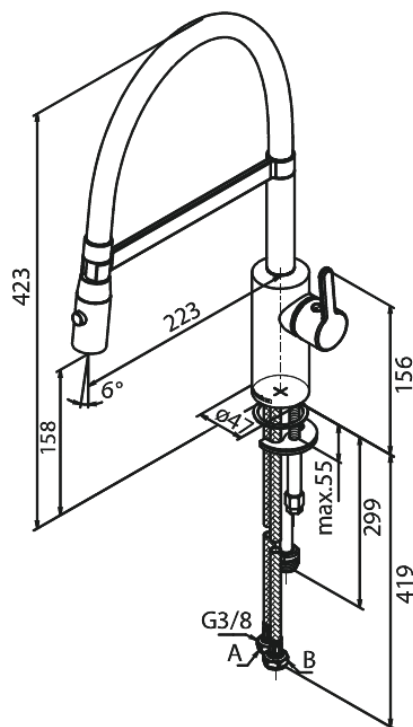

Atrybuty

FM Mattsson Denmark ApS
Hvidkærvej 48, 5250 Odense SV

Tel.: 508 953 956 biuro@fmmattssongroup.com

Mere information på <https://damixa.pl>

damixa