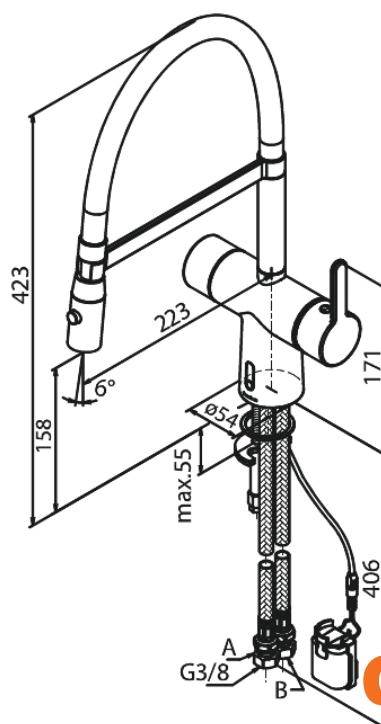

Atrybuty

FM Mattsson Denmark ApS
Hvidkærvej 48, 5250 Odense SV

Tel.: 508 953 956 biuro@fmmattssongroup.com

Mere information på <https://damixa.pl>

damixa