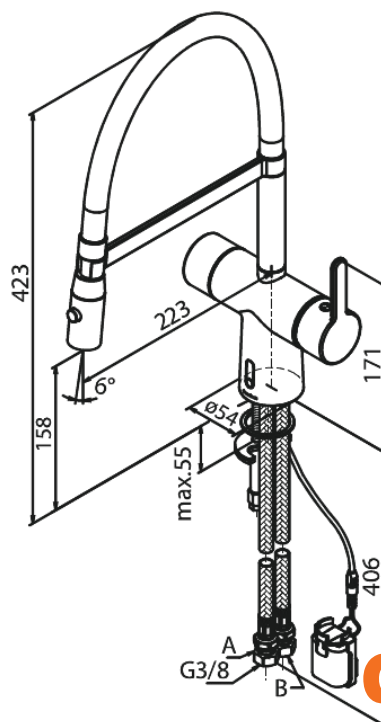

Atrybuty

FM Mattsson Denmark ApS
Hvidkærvej 48, 5250 Odense SV

Tel.: 508 953 956 biuro@fmmattssongroup.com

Mere information på <https://damixa.pl>

damixa