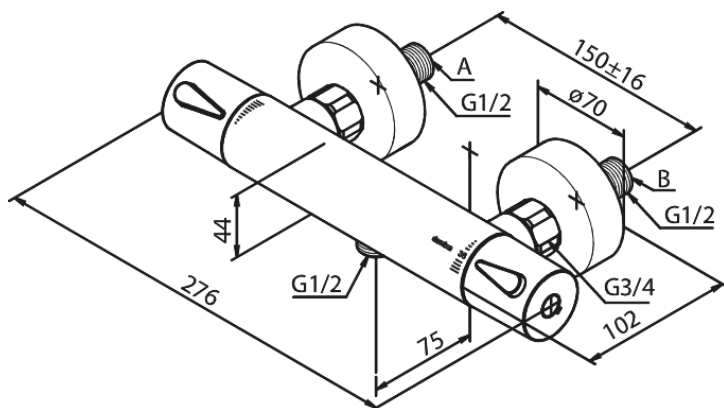

FM Mattsson Denmark ApS
Hvidkærvej 48, 5250 Odense SV

Tel.: 508 953 956 biuro@fmmattsongroup.com

Mere information på <https://damixa.pl>

damixa