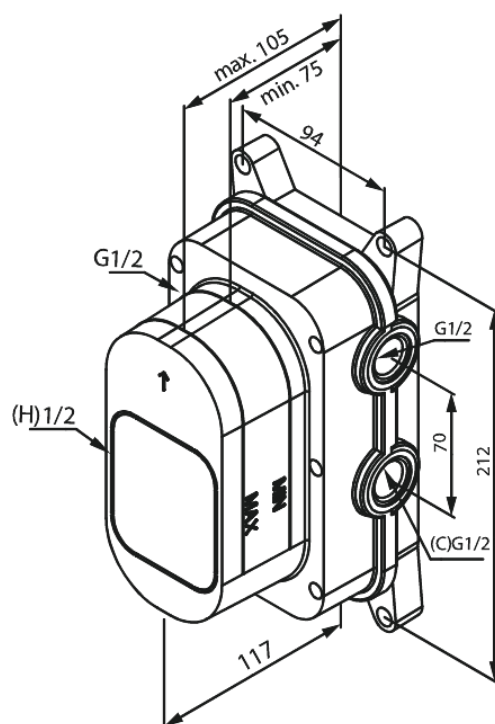

# Skrzynka podtynkowa natryskowej baterii termostatycznej

**Kod:** 570340000  
**Wykończenie:** .  
**Seria:** Armatura podtynkowa

**EAN:** 5708516834601

## Opis produktu:

Zawory zwrotne  
Głębokość zabudowy (min. 73mm - max. 104mm)  
Głowica ceramiczna

FM Mattsson Denmark ApS  
Hvidkærvej 48, 5250 Odense SV

Tel.: 508 953 956 [biuro@fmmattssongroup.com](mailto:biuro@fmmattssongroup.com)