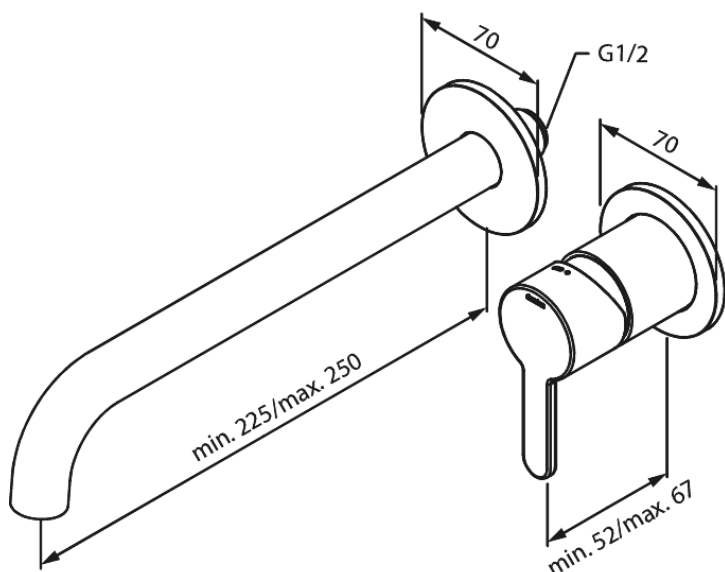

Atrybuty

FM Mattsson Denmark ApS
Hvidkærvej 48, 5250 Odense SV

Tel.: 508 953 956 biuro@fmmattssongroup.com

Mere information på <https://damixa.pl>

damixa